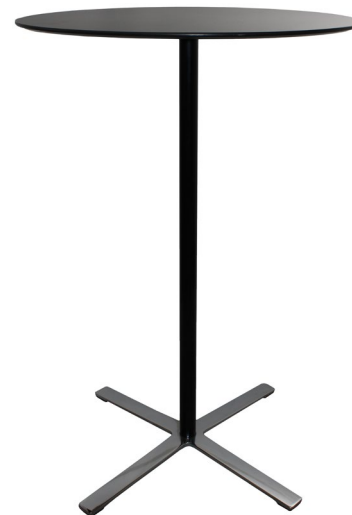

SILLA ALINE

- Armazón cromado.
- Asiento y respaldo revestido en c/ negro.
- Deslizantes suelo duro.

566,00€

311,30€

Ref. NAV: B016574 (18) Stock: 1

Wilkhahn

MESA ALINE

- Medidas: 105 cm H.
- Pie cromado.
- Estructura color negro.
- Sobre negro.